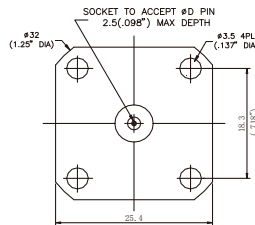

Outline drawing

Type	Jack diameter(ØD)
WDNFS45F01	0.46mm/0.018"
WDNFS51F01	0.51mm/0.020"
WDNFS91F01	0.91mm/0.036"

Type	Jack diameter(ØD)
WDNFS45F09	0.46mm/0.018"
WDNFS51F09	0.51mm/0.020"
WDNFS91F09	0.91mm/0.036"

Type	Jack diameter(ØD)
WDNFS45F10	0.46mm/0.018"
WDNFS51F10	0.51mm/0.020"
WDNFS91F10	0.91mm/0.036"

Type	Jack diameter(ØD)
WDNMS45F01	0.46mm/0.018"
WDNMS51F01	0.51mm/0.020"
WDNMS91F01	0.91mm/0.036"

Type	Jack diameter(ØD)
WDNMS45F09	0.46mm/0.018"
WDNMS51F09	0.51mm/0.020"
WDNMS91F09	0.91mm/0.036"

Type	Jack diameter(ØD)
WDNMS45F10	0.46mm/0.018"
WDNMS51F10	0.51mm/0.020"
WDNMS91F10	0.91mm/0.036"