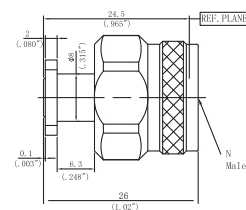

Outline drawing

Type	Jack diameter(ØD)
WDNFS45F01	0.46mm/0.018"
WDNFS51F01	0.51mm/0.020"
WDNFS91F01	0.91mm/0.036"

Type	Jack diameter(ØD)
WDNFS45F09	0.46mm/0.018"
WDNFS51F09	0.51mm/0.020"
WDNFS91F09	0.91mm/0.036"

Type	Jack diameter(ØD)
WDNFS45F10	0.46mm/0.018"
WDNFS51F10	0.51mm/0.020"
WDNFS91F10	0.91mm/0.036"

Type	Jack diameter(ØD)
WDNMS45F01	0.46mm/0.018"
WDNMS51F01	0.51mm/0.020"
WDNMS91F01	0.91mm/0.036"

Type	Jack diameter(ØD)
WDNMS45F09	0.46mm/0.018"
WDNMS51F09	0.51mm/0.020"
WDNMS91F09	0.91mm/0.036"

Type	Jack diameter(ØD)
WDNMS45F10	0.46mm/0.018"
WDNMS51F10	0.51mm/0.020"
WDNMS91F10	0.91mm/0.036"