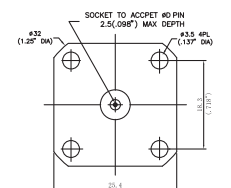

Outline drawing

Type	Jack diameter(ØD)
WDNFS45F01	0.46mm/0.018"
WDNFS51F01	0.51mm/0.020"
WDNFS91F01	0.91mm/0.036"

Type	Jack diameter(ØD)
WDNFS45F09	0.46mm/0.018"
WDNFS51F09	0.51mm/0.020"
WDNFS91F09	0.91mm/0.036"

Type	Jack diameter(ØD)
WDNFS45F10	0.46mm/0.018"
WDNFS51F10	0.51mm/0.020"
WDNFS91F10	0.91mm/0.036"

Type	Jack diameter(ØD)
WDNMS45F01	0.46mm/0.018"
WDNMS51F01	0.51mm/0.020"
WDNMS91F01	0.91mm/0.036"

Type	Jack diameter(ØD)
WDNMS45F09	0.46mm/0.018"
WDNMS51F09	0.51mm/0.020"
WDNMS91F09	0.91mm/0.036"

Type	Jack diameter(ØD)
WDNMS45F10	0.46mm/0.018"
WDNMS51F10	0.51mm/0.020"
WDNMS91F10	0.91mm/0.036"