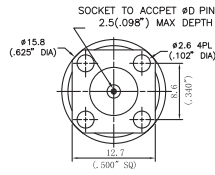

Outline drawing

Type	Jack diameter(ØD)
WDNFS45F01	0.46mm/0.018"
WDNFS51F01	0.51mm/0.020"
WDNFS91F01	0.91mm/0.036"

Type	Jack diameter(ØD)
WDNFS45F09	0.46mm/0.018"
WDNFS51F09	0.51mm/0.020"
WDNFS91F09	0.91mm/0.036"

Type	Jack diameter(ØD)
WDNFS45F10	0.46mm/0.018"
WDNFS51F10	0.51mm/0.020"
WDNFS91F10	0.91mm/0.036"

Type	Jack diameter(ØD)
WDNMS45F01	0.46mm/0.018"
WDNMS51F01	0.51mm/0.020"
WDNMS91F01	0.91mm/0.036"

Type	Jack diameter(ØD)
WDNMS45F09	0.46mm/0.018"
WDNMS51F09	0.51mm/0.020"
WDNMS91F09	0.91mm/0.036"

Type	Jack diameter(ØD)
WDNMS45F10	0.46mm/0.018"
WDNMS51F10	0.51mm/0.020"
WDNMS91F10	0.91mm/0.036"