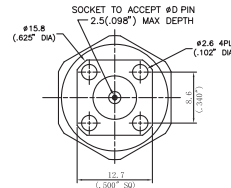

Outline drawing

Type	Jack diameter(ØD)
WDNFS45F01	0.46mm/0.018"
WDNFS51F01	0.51mm/0.020"
WDNFS91F01	0.91mm/0.036"

Type	Jack diameter(ØD)
WDNFS45F09	0.46mm/0.018"
WDNFS51F09	0.51mm/0.020"
WDNFS91F09	0.91mm/0.036"

Type	Jack diameter(ØD)
WDNFS45F10	0.46mm/0.018"
WDNFS51F10	0.51mm/0.020"
WDNFS91F10	0.91mm/0.036"

Type	Jack diameter(ØD)
WDNMS45F01	0.46mm/0.018"
WDNMS51F01	0.51mm/0.020"
WDNMS91F01	0.91mm/0.036"

Type	Jack diameter(ØD)
WDNMS45F09	0.46mm/0.018"
WDNMS51F09	0.51mm/0.020"
WDNMS91F09	0.91mm/0.036"

Type	Jack diameter(ØD)
WDNMS45F10	0.46mm/0.018"
WDNMS51F10	0.51mm/0.020"
WDNMS91F10	0.91mm/0.036"