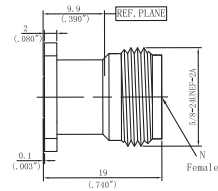

Outline drawing

Type	Jack diameter(ØD)
WDNFS45F01	0.46mm/0.018"
WDNFS51F01	0.51mm/0.020"
WDNFS91F01	0.91mm/0.036"

Type	Jack diameter(ØD)
WDNFS45F09	0.46mm/0.018"
WDNFS51F09	0.51mm/0.020"
WDNFS91F09	0.91mm/0.036"

Type	Jack diameter(ØD)
WDNFS45F10	0.46mm/0.018"
WDNFS51F10	0.51mm/0.020"
WDNFS91F10	0.91mm/0.036"

Type	Jack diameter(ØD)
WDNMS45F01	0.46mm/0.018"
WDNMS51F01	0.51mm/0.020"
WDNMS91F01	0.91mm/0.036"

Type	Jack diameter(ØD)
WDNMS45F09	0.46mm/0.018"
WDNMS51F09	0.51mm/0.020"
WDNMS91F09	0.91mm/0.036"

Type	Jack diameter(ØD)
WDNMS45F10	0.46mm/0.018"
WDNMS51F10	0.51mm/0.020"
WDNMS91F10	0.91mm/0.036"