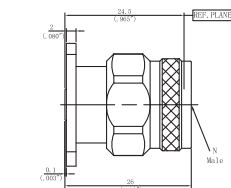

Outline drawing

Type	Jack diameter(ØD)
WDNFS45F01	0.46mm/0.018"
WDNFS51F01	0.51mm/0.020"
WDNFS91F01	0.91mm/0.036"

Type	Jack diameter(ØD)
WDNFS45F09	0.46mm/0.018"
WDNFS51F09	0.51mm/0.020"
WDNFS91F09	0.91mm/0.036"

Type	Jack diameter(ØD)
WDNFS45F10	0.46mm/0.018"
WDNFS51F10	0.51mm/0.020"
WDNFS91F10	0.91mm/0.036"

Type	Jack diameter(ØD)
WDNMS45F01	0.46mm/0.018"
WDNMS51F01	0.51mm/0.020"
WDNMS91F01	0.91mm/0.036"

Type	Jack diameter(ØD)
WDNMS45F09	0.46mm/0.018"
WDNMS51F09	0.51mm/0.020"
WDNMS91F09	0.91mm/0.036"

Type	Jack diameter(ØD)
WDNMS45F10	0.46mm/0.018"
WDNMS51F10	0.51mm/0.020"
WDNMS91F10	0.91mm/0.036"