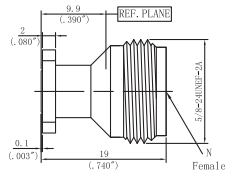

Outline drawing

Type	Jack diameter(ØD)
WDNFS45F01	0.46mm/0.018"
WDNFS51F01	0.51mm/0.020"
WDNFS91F01	0.91mm/0.036"

Type	Jack diameter(ØD)
WDNFS45F09	0.46mm/0.018"
WDNFS51F09	0.51mm/0.020"
WDNFS91F09	0.91mm/0.036"

Type	Jack diameter(ØD)
WDNFS45F10	0.46mm/0.018"
WDNFS51F10	0.51mm/0.020"
WDNFS91F10	0.91mm/0.036"

Type	Jack diameter(ØD)
WDNMS45F01	0.46mm/0.018"
WDNMS51F01	0.51mm/0.020"
WDNMS91F01	0.91mm/0.036"

Type	Jack diameter(ØD)
WDNMS45F09	0.46mm/0.018"
WDNMS51F09	0.51mm/0.020"
WDNMS91F09	0.91mm/0.036"

Type	Jack diameter(ØD)
WDNMS45F10	0.46mm/0.018"
WDNMS51F10	0.51mm/0.020"
WDNMS91F10	0.91mm/0.036"