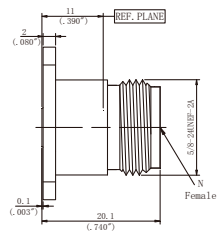

Outline drawing

Type	Jack diameter(ØD)
WDNFS45F01	0.46mm/0.018"
WDNFS51F01	0.51mm/0.020"
WDNFS91F01	0.91mm/0.036"

Type	Jack diameter(ØD)
WDNFS45F09	0.46mm/0.018"
WDNFS51F09	0.51mm/0.020"
WDNFS91F09	0.91mm/0.036"

Type	Jack diameter(ØD)
WDNFS45F10	0.46mm/0.018"
WDNFS51F10	0.51mm/0.020"
WDNFS91F10	0.91mm/0.036"

Type	Jack diameter(ØD)
WDNMS45F01	0.46mm/0.018"
WDNMS51F01	0.51mm/0.020"
WDNMS91F01	0.91mm/0.036"

Type	Jack diameter(ØD)
WDNMS45F09	0.46mm/0.018"
WDNMS51F09	0.51mm/0.020"
WDNMS91F09	0.91mm/0.036"

Type	Jack diameter(ØD)
WDNMS45F10	0.46mm/0.018"
WDNMS51F10	0.51mm/0.020"
WDNMS91F10	0.91mm/0.036"