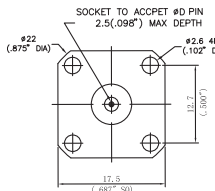

Outline drawing

Type	Jack diameter(ØD)
WDNFS45F01	0.46mm/0.018"
WDNFS51F01	0.51mm/0.020"
WDNFS91F01	0.91mm/0.036"

Type	Jack diameter(ØD)
WDNFS45F09	0.46mm/0.018"
WDNFS51F09	0.51mm/0.020"
WDNFS91F09	0.91mm/0.036"

Type	Jack diameter(ØD)
WDNFS45F10	0.46mm/0.018"
WDNFS51F10	0.51mm/0.020"
WDNFS91F10	0.91mm/0.036"

Type	Jack diameter(ØD)
WDNMS45F01	0.46mm/0.018"
WDNMS51F01	0.51mm/0.020"
WDNMS91F01	0.91mm/0.036"

Type	Jack diameter(ØD)
WDNMS45F09	0.46mm/0.018"
WDNMS51F09	0.51mm/0.020"
WDNMS91F09	0.91mm/0.036"

Type	Jack diameter(ØD)
WDNMS45F10	0.46mm/0.018"
WDNMS51F10	0.51mm/0.020"
WDNMS91F10	0.91mm/0.036"