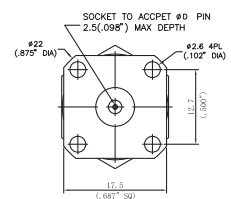

Outline drawing

Type	Jack diameter(ØD)
WDNFS45F01	0.46mm/0.018"
WDNFS51F01	0.51mm/0.020"
WDNFS91F01	0.91mm/0.036"

Type	Jack diameter(ØD)
WDNFS45F09	0.46mm/0.018"
WDNFS51F09	0.51mm/0.020"
WDNFS91F09	0.91mm/0.036"

Type	Jack diameter(ØD)
WDNFS45F10	0.46mm/0.018"
WDNFS51F10	0.51mm/0.020"
WDNFS91F10	0.91mm/0.036"

Type	Jack diameter(ØD)
WDNMS45F01	0.46mm/0.018"
WDNMS51F01	0.51mm/0.020"
WDNMS91F01	0.91mm/0.036"

Type	Jack diameter(ØD)
WDNMS45F09	0.46mm/0.018"
WDNMS51F09	0.51mm/0.020"
WDNMS91F09	0.91mm/0.036"

Type	Jack diameter(ØD)
WDNMS45F10	0.46mm/0.018"
WDNMS51F10	0.51mm/0.020"
WDNMS91F10	0.91mm/0.036"