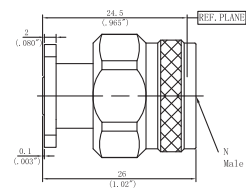

Outline drawing

Type	Jack diameter(ØD)
WDNFS45F01	0.46mm/0.018"
WDNFS51F01	0.51mm/0.020"
WDNFS91F01	0.91mm/0.036"

Type	Jack diameter(ØD)
WDNFS45F09	0.46mm/0.018"
WDNFS51F09	0.51mm/0.020"
WDNFS91F09	0.91mm/0.036"

Type	Jack diameter(ØD)
WDNFS45F10	0.46mm/0.018"
WDNFS51F10	0.51mm/0.020"
WDNFS91F10	0.91mm/0.036"

Type	Jack diameter(ØD)
WDNMS45F01	0.46mm/0.018"
WDNMS51F01	0.51mm/0.020"
WDNMS91F01	0.91mm/0.036"

Type	Jack diameter(ØD)
WDNMS45F09	0.46mm/0.018"
WDNMS51F09	0.51mm/0.020"
WDNMS91F09	0.91mm/0.036"

Type	Jack diameter(ØD)
WDNMS45F10	0.46mm/0.018"
WDNMS51F10	0.51mm/0.020"
WDNMS91F10	0.91mm/0.036"