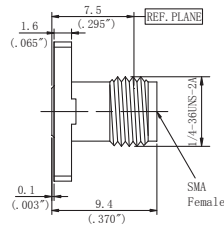

Type	Jack diameter(ØD)
WDSFS23F13	0.23mm/0.009"

Type	Jack diameter(ØD)
WDSFS23F04	0.23mm/0.009"
WDSFS30F04	0.30mm/0.012"
WDSFS38F04	0.38mm/0.015"
WDSFS45F04	0.46mm/0.018"
WDSFS51F04	0.51mm/0.020"

Type	Jack diameter(ØD)
WDSFS23F05	0.23mm/0.009"
WDSFS30F05	0.30mm/0.012"
WDSFS38F05	0.38mm/0.015"
WDSFS45F05	0.46mm/0.018"
WDSFS51F05	0.51mm/0.020"

Outline drawing

Type	Jack diameter(ØD)
WDSFS23F06	0.23mm/0.009"
WDSFS30F06	0.30mm/0.012"
WDSFS38F06	0.38mm/0.015"
WDSFS45F06	0.46mm/0.018"
WDSFS51F06	0.51mm/0.020"

Type	Jack diameter(ØD)
WDSFS23F07	0.23mm/0.009"
WDSFS30F07	0.30mm/0.012"
WDSFS38F07	0.38mm/0.015"
WDSFS45F07	0.46mm/0.018"
WDSFS51F07	0.51mm/0.020"

Type	Jack diameter(ØD)
WDSMS23F01	0.23mm/0.009"
WDSMS30F01	0.30mm/0.012"
WDSMS38F01	0.38mm/0.015"
WDSMS45F01	0.46mm/0.018"
WDSMS51F01	0.51mm/0.020"
WDSMS91F01	0.91mm/0.036"

Type	Jack diameter(ØD)
WDSMS23F02	0.23mm/0.009"
WDSMS30F02	0.30mm/0.012"
WDSMS38F02	0.38mm/0.015"
WDSMS45F02	0.46mm/0.018"
WDSMS51F02	0.51mm/0.020"

Type	Jack diameter(ØD)
WDSMS23F05	0.23mm/0.009"
WDSMS30F05	0.30mm/0.012"
WDSMS38F05	0.38mm/0.015"
WDSMS45F05	0.46mm/0.018"
WDSMS51F05	0.51mm/0.020"