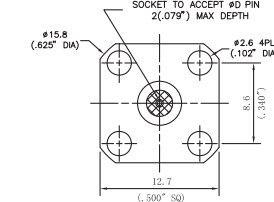

Type	Jack diameter(ØD)
WDSFS23F13	0.23mm/0.009"

Type	Jack diameter(ØD)
WDSFS23F04	0.23mm/0.009"
WDSFS30F04	0.30mm/0.012"
WDSFS38F04	0.38mm/0.015"
WDSFS45F04	0.46mm/0.018"
WDSFS51F04	0.51mm/0.020"

Type	Jack diameter(ØD)
WDSFS23F05	0.23mm/0.009"
WDSFS30F05	0.30mm/0.012"
WDSFS38F05	0.38mm/0.015"
WDSFS45F05	0.46mm/0.018"
WDSFS51F05	0.51mm/0.020"

Outline drawing

Type	Jack diameter(ØD)
WDSFS23F06	0.23mm/0.009"
WDSFS30F06	0.30mm/0.012"
WDSFS38F06	0.38mm/0.015"
WDSFS45F06	0.46mm/0.018"
WDSFS51F06	0.51mm/0.020"

Type	Jack diameter(ØD)
WDSFS23F07	0.23mm/0.009"
WDSFS30F07	0.30mm/0.012"
WDSFS38F07	0.38mm/0.015"
WDSFS45F07	0.46mm/0.018"
WDSFS51F07	0.51mm/0.020"